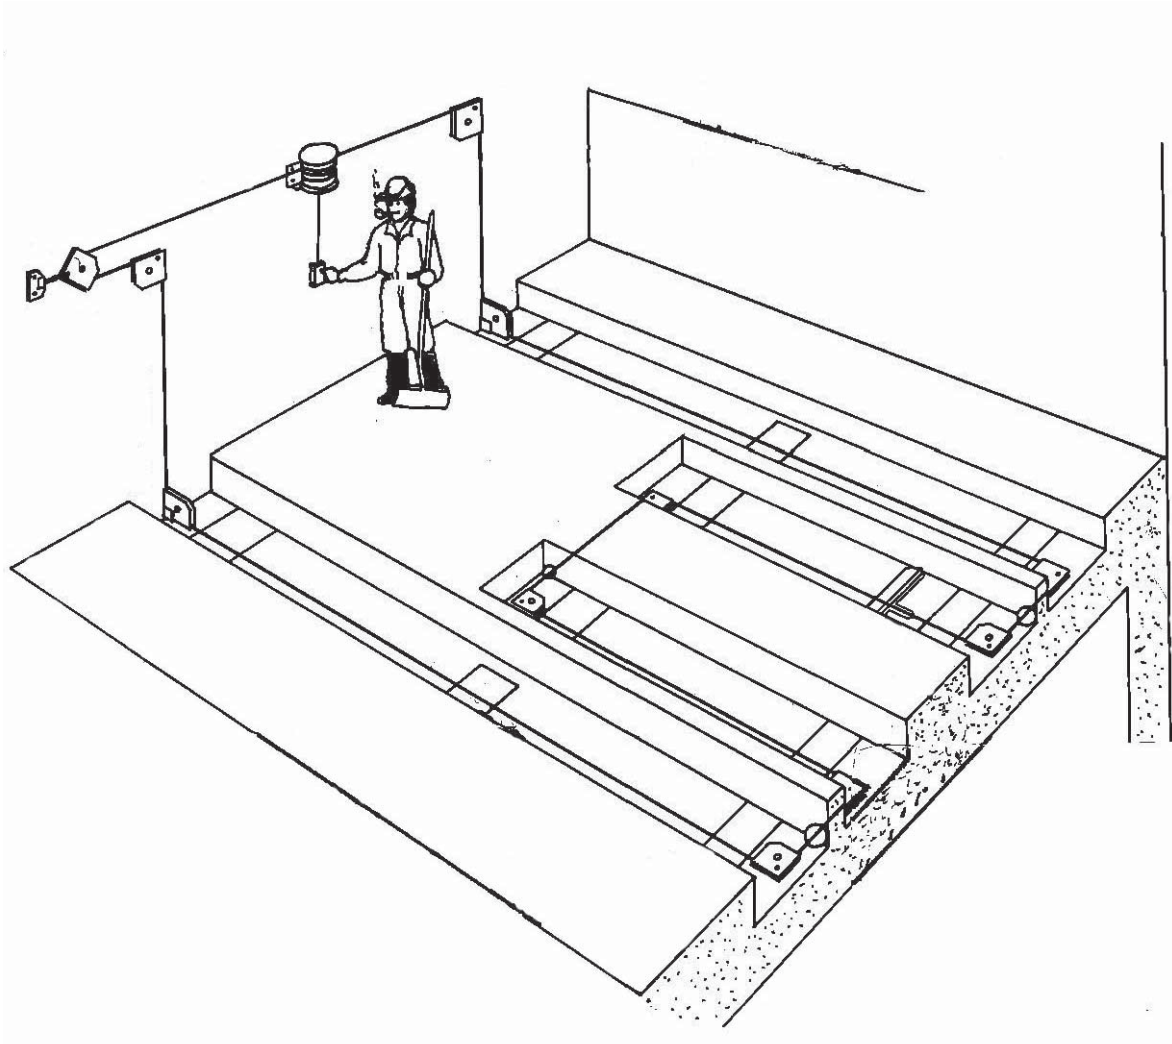

# Reime Aarhus gjødseltrekk

- alle deler i rustfritt stål
- trommeldrivverk - ingen wire slitasje
- beregnet for montering på vegg eller tak
- innebygget vendesystem - gir sikker vending og lite vedlikehold
- separat strammeskive for montering på vegg
- wireskive i vedlikeholdsfri nylon

Drivverk 2 HK med starter

Deltaskrape

Fjøsrein skrape med endeskrape

Wireskive med dobbelt deksel

Wireskive for stramming

Wireskive for vegg, tak og gulv